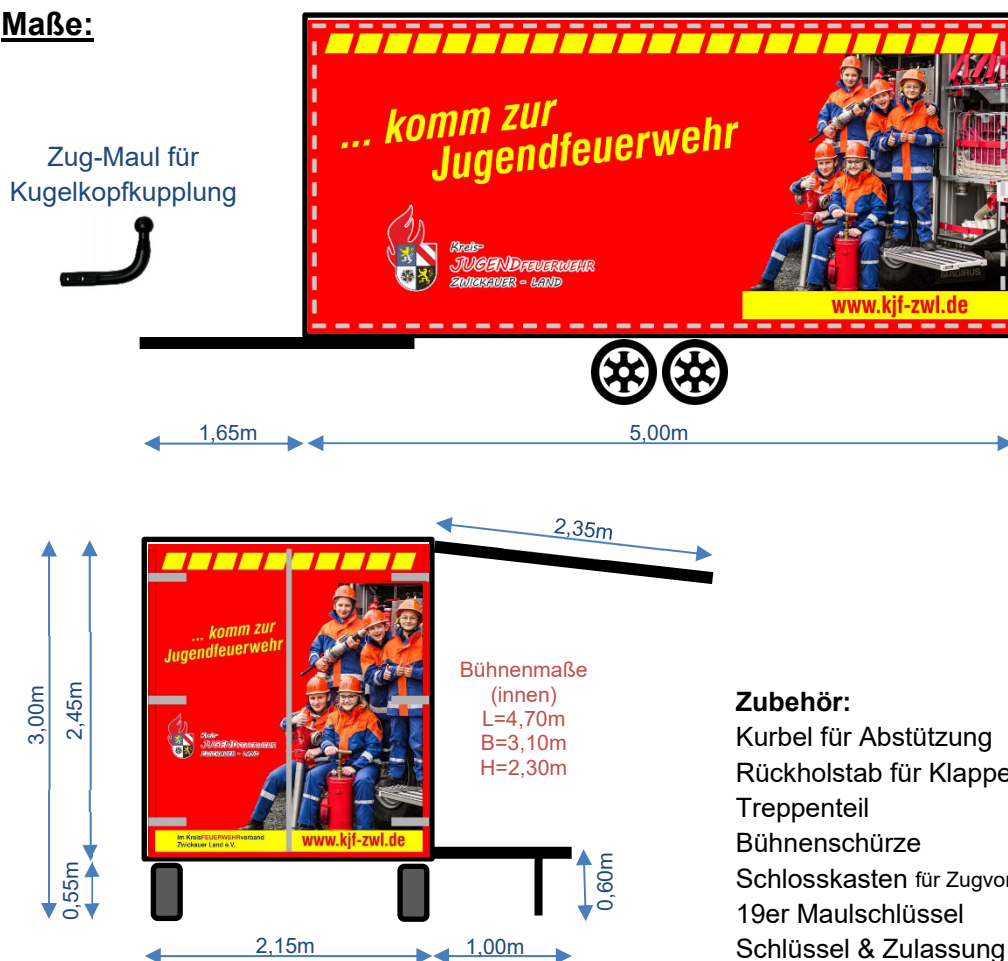

Technische Informationen

Kreis- **JUGENDFEUERWEHR** ZWICKAUER - LAND

Die Kreis-Jugendfeuerwehr stellt Ihren Mitgliedsfeuerwehren den Event-Anhänger zur Öffentlichkeitsarbeit und für Veranstaltungen im Rahmen der Nachwuchsgewinnung zur Verfügung.

Der Anhänger ist nicht zum Transportieren von Gegenständen jeglicher Art geeignet. Lose Teile beschädigen die innere Folierung!

Das Befestigen diverser Zettel oder Gegenstände mit Klebeband ist verboten!

Beschädigungen die durch unsachgemäße, falsche Bedienung oder Unwissenheit hervorgerufen werden, werden dem Mieter in Rechnung gestellt!

Besonders zu beachten:

- Leergewicht Anhänger: **850kg**
- Zul. Gesamtgewicht: 3000kg
- Maximale Höchstgeschw. 100km/h
(Zugfahrzeug muss mit einem ABS-System ausgestattet sein)
- Tandemachse auflaufgebremst mit Rückfahrautomatik

Maße:

Event-Anhänger