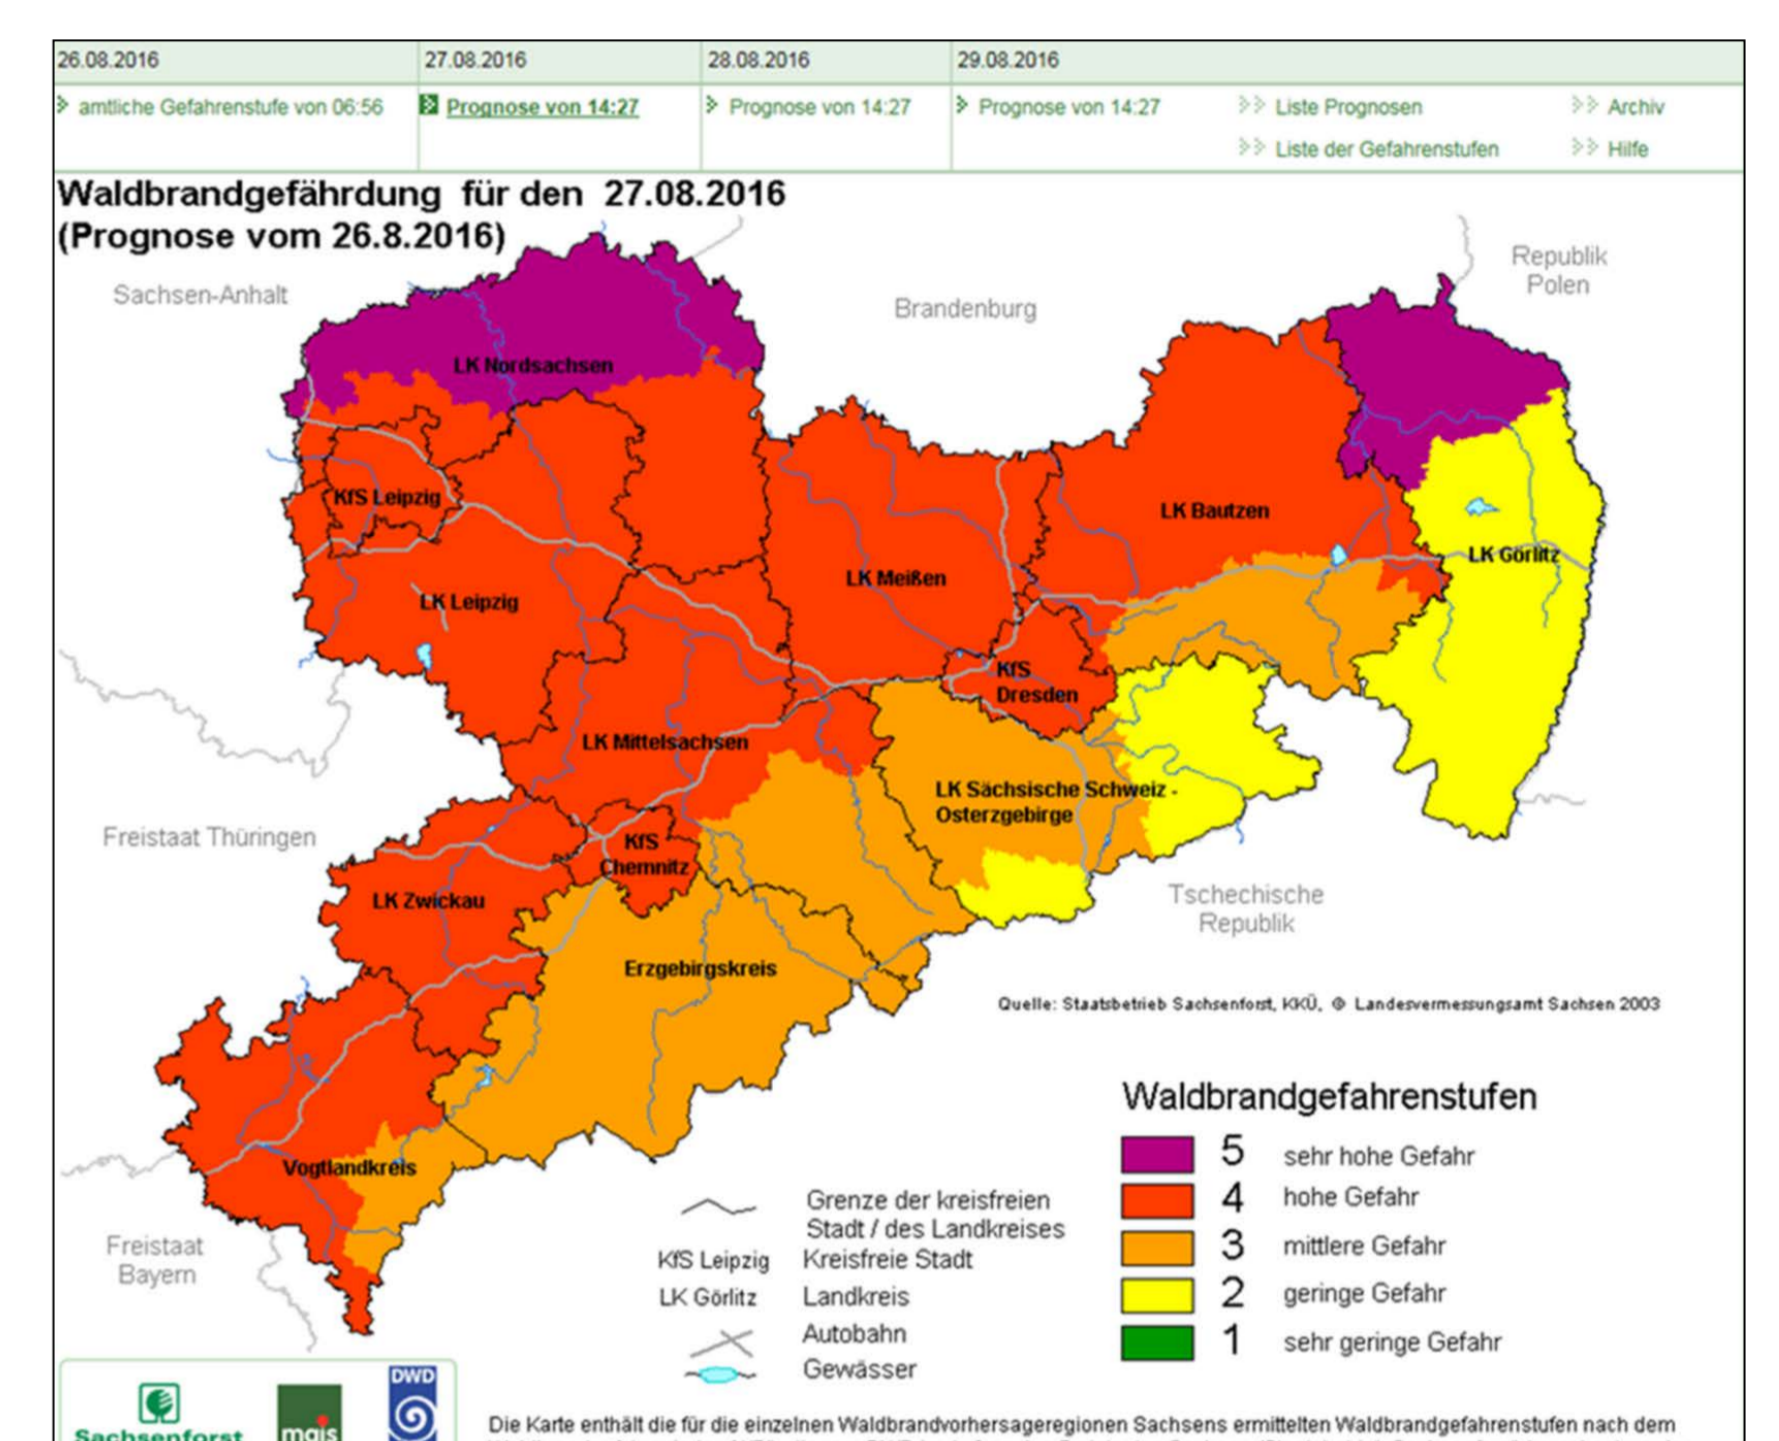

# App „Waldbrandgefahr Sachsen“

Ein Gemeinschaftsprojekt von:  
Sachsenforst / mais GmbH / Deutscher Wetterdienst

## Informationen über die Waldbrandgefahr:

- Webauftritt von Sachsenforst unter [www.sachsenforst.de](http://www.sachsenforst.de)
- Beschilderung im Wald

Foto: Jörg Fleischer

- App seit März 2017 als Ergänzung zur Webseite und zur Beschilderung
  - für die Betriebssysteme:
    - ✓ **Android**
    - ✓ **iOS** und
    - ✓ **Windows 10 Mobile**
- kostenfrei in den **App Stores** verfügbar
- Stichwort „Waldbrandgefahr Sachsen“**

## Funktionalitäten

- Start mit automatischer **Standortansicht**
  - ✓ **aktuelle** amtliche DWD **Gefahrenstufe** am konkreten Standort
  - ✓ **Schnellzugriff** zum Verhalten bei Waldbrandgefahr über den Button 

## Funktionalitäten

- Sachsenkarte **Waldbrandgefährdung** als Masteransicht

- ✓ Anzeigeoption der Gefahrenstufen für **aktuellen Tag, 3 Prognose- und 4 Archivtage**
- ✓ detaillierte Listendarstellung der Vorhersageregionen (VR) nach Landkreisen und kreisfreien Städten
- ✓ Auswahl und Anlage von Favoriten für VR